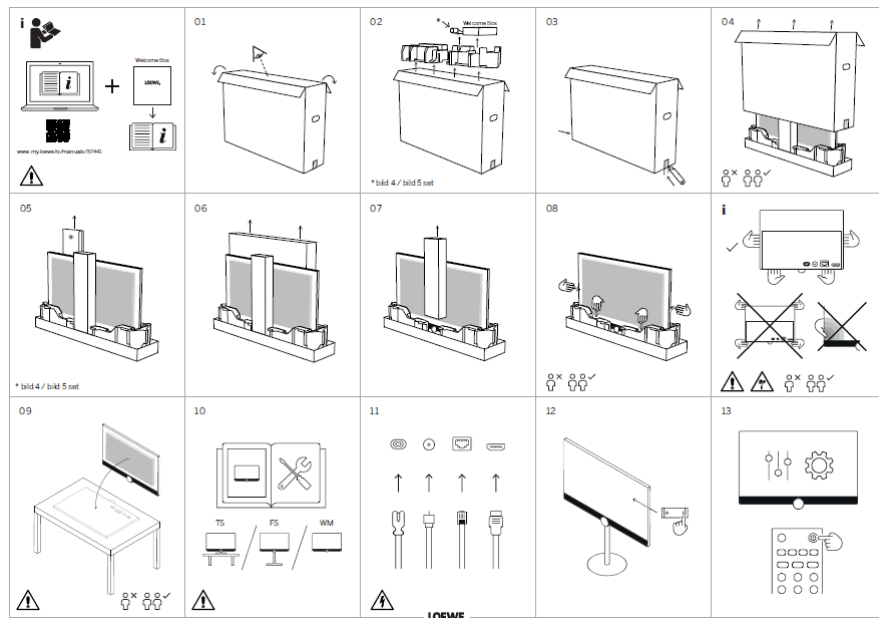

Loewe bild 5.

Новая концепция руководства пользователя.

Простота и ясность инструкций

Иллюстрированный процесс начальной установки от распаковки до стартовой настройки. В том числе:

- Руководство по вскрытию коробки начиная с верхней стороны
- Уменьшенный объем печатной документации
  - Использование иллюстрации (часть 1, пример слева)
  - Информация на нескольких языках (часть 2 содержит все необходимые пояснения и юридическую информацию)
- Подробное руководство доступно для загрузки на сайте